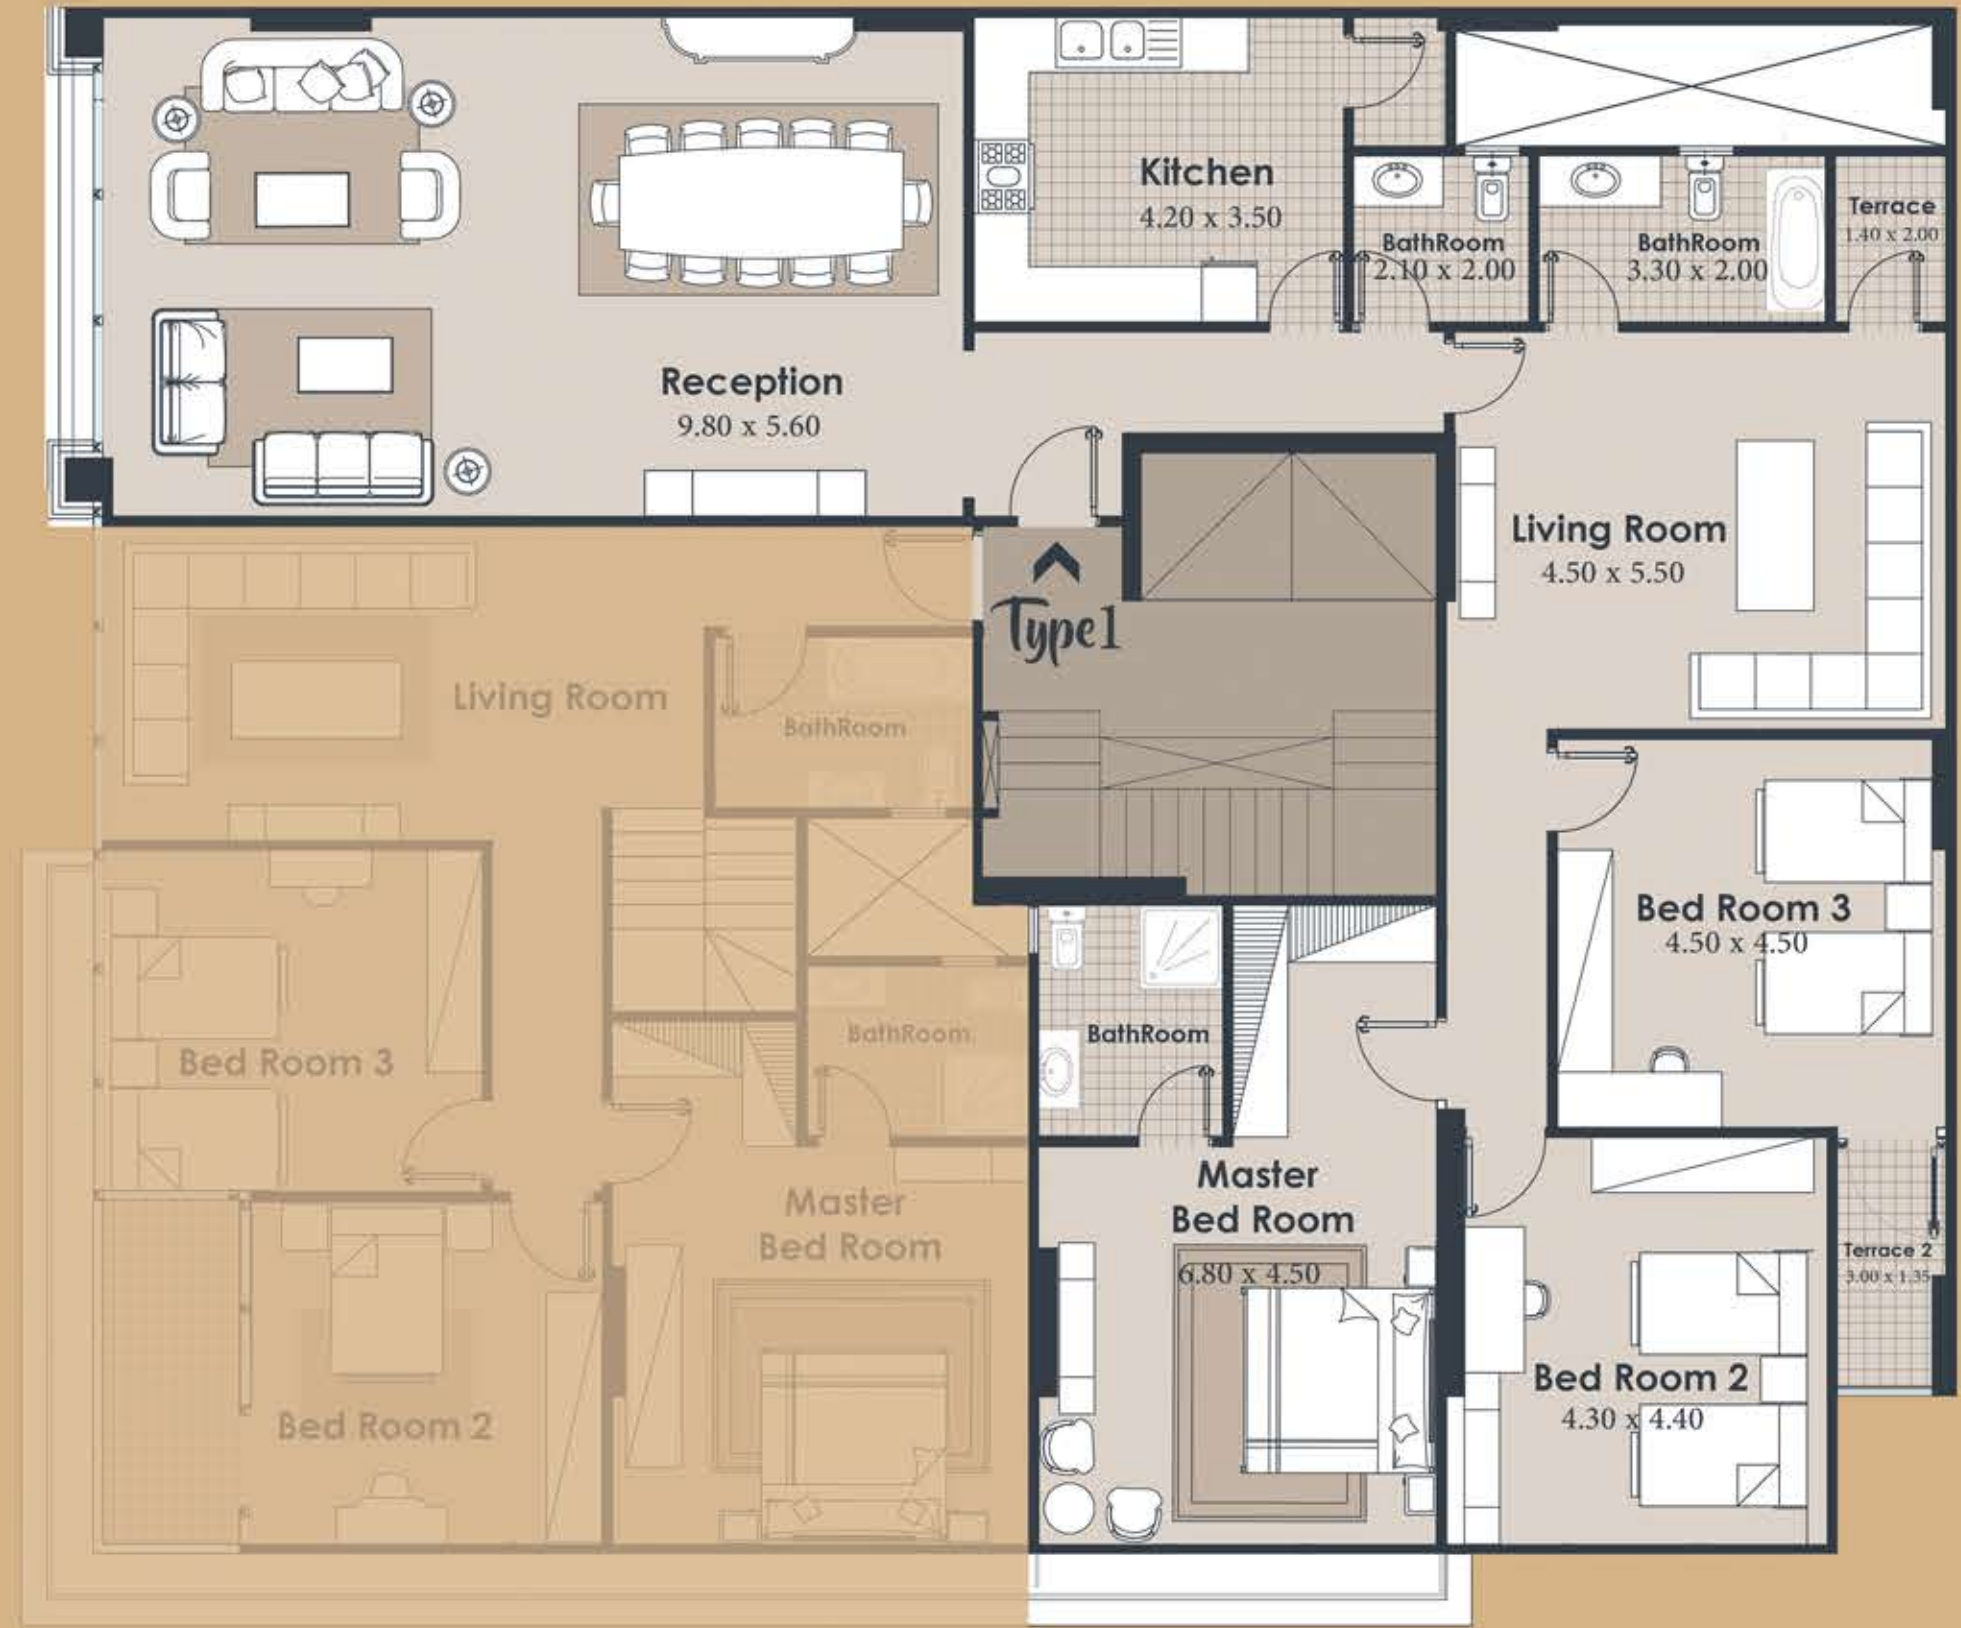

STARS TOWER
ROSHDY

Home where your story Begin . .

STARS TOWER
ROSHDY

مساحة الوحدة ٢٢٥ م^٢

عش أروع أيامك في بيت أحلامك المصمم بأعلى معايير الأناقة والجمال
و تمتع بأرقى مقومات الراحة و الرفاهية مع جوده فائقة التشطيب

Type 1

فالنموذج الأول عبارة عن : ريسبشن يطل على شارع أحمد شوقي و غرفة معيشة و ٣ غرف نوم يطلوا جميعهم على
شارع سوريا منهم غرفة نوم رئيسية بحمام خاص بها بالإضافة الي ٢ حمام و مطبخ

STARS TOWER
ROSHDY

شارع أحمد شوقي

شارع سوريا

مساحة الوحدة ٢٢٥ م^٢

4.50 x 4.50
1.40 x 2.00
3.00 x 1.35

• غرفة نوم 3
• تراس 1
• تراس 2

4.50 x 5.50
6.80 x 4.50
2.70 x 2.30
4.30 x 4.40

• غرفة معيشة
• غرفة نوم 1
• حمام 2
• غرفة نوم 2

9.80 x 5.60
4.20 x 3.50
2.10 x 2.00
3.30 x 2.00

1.50 x 3.70

4.10 x 3.90

• غرفة نوم 2

• تراس 1

• غرفة نوم 3

6.80 x 3.60

3.00 x 2.10

5.55 x 4.70