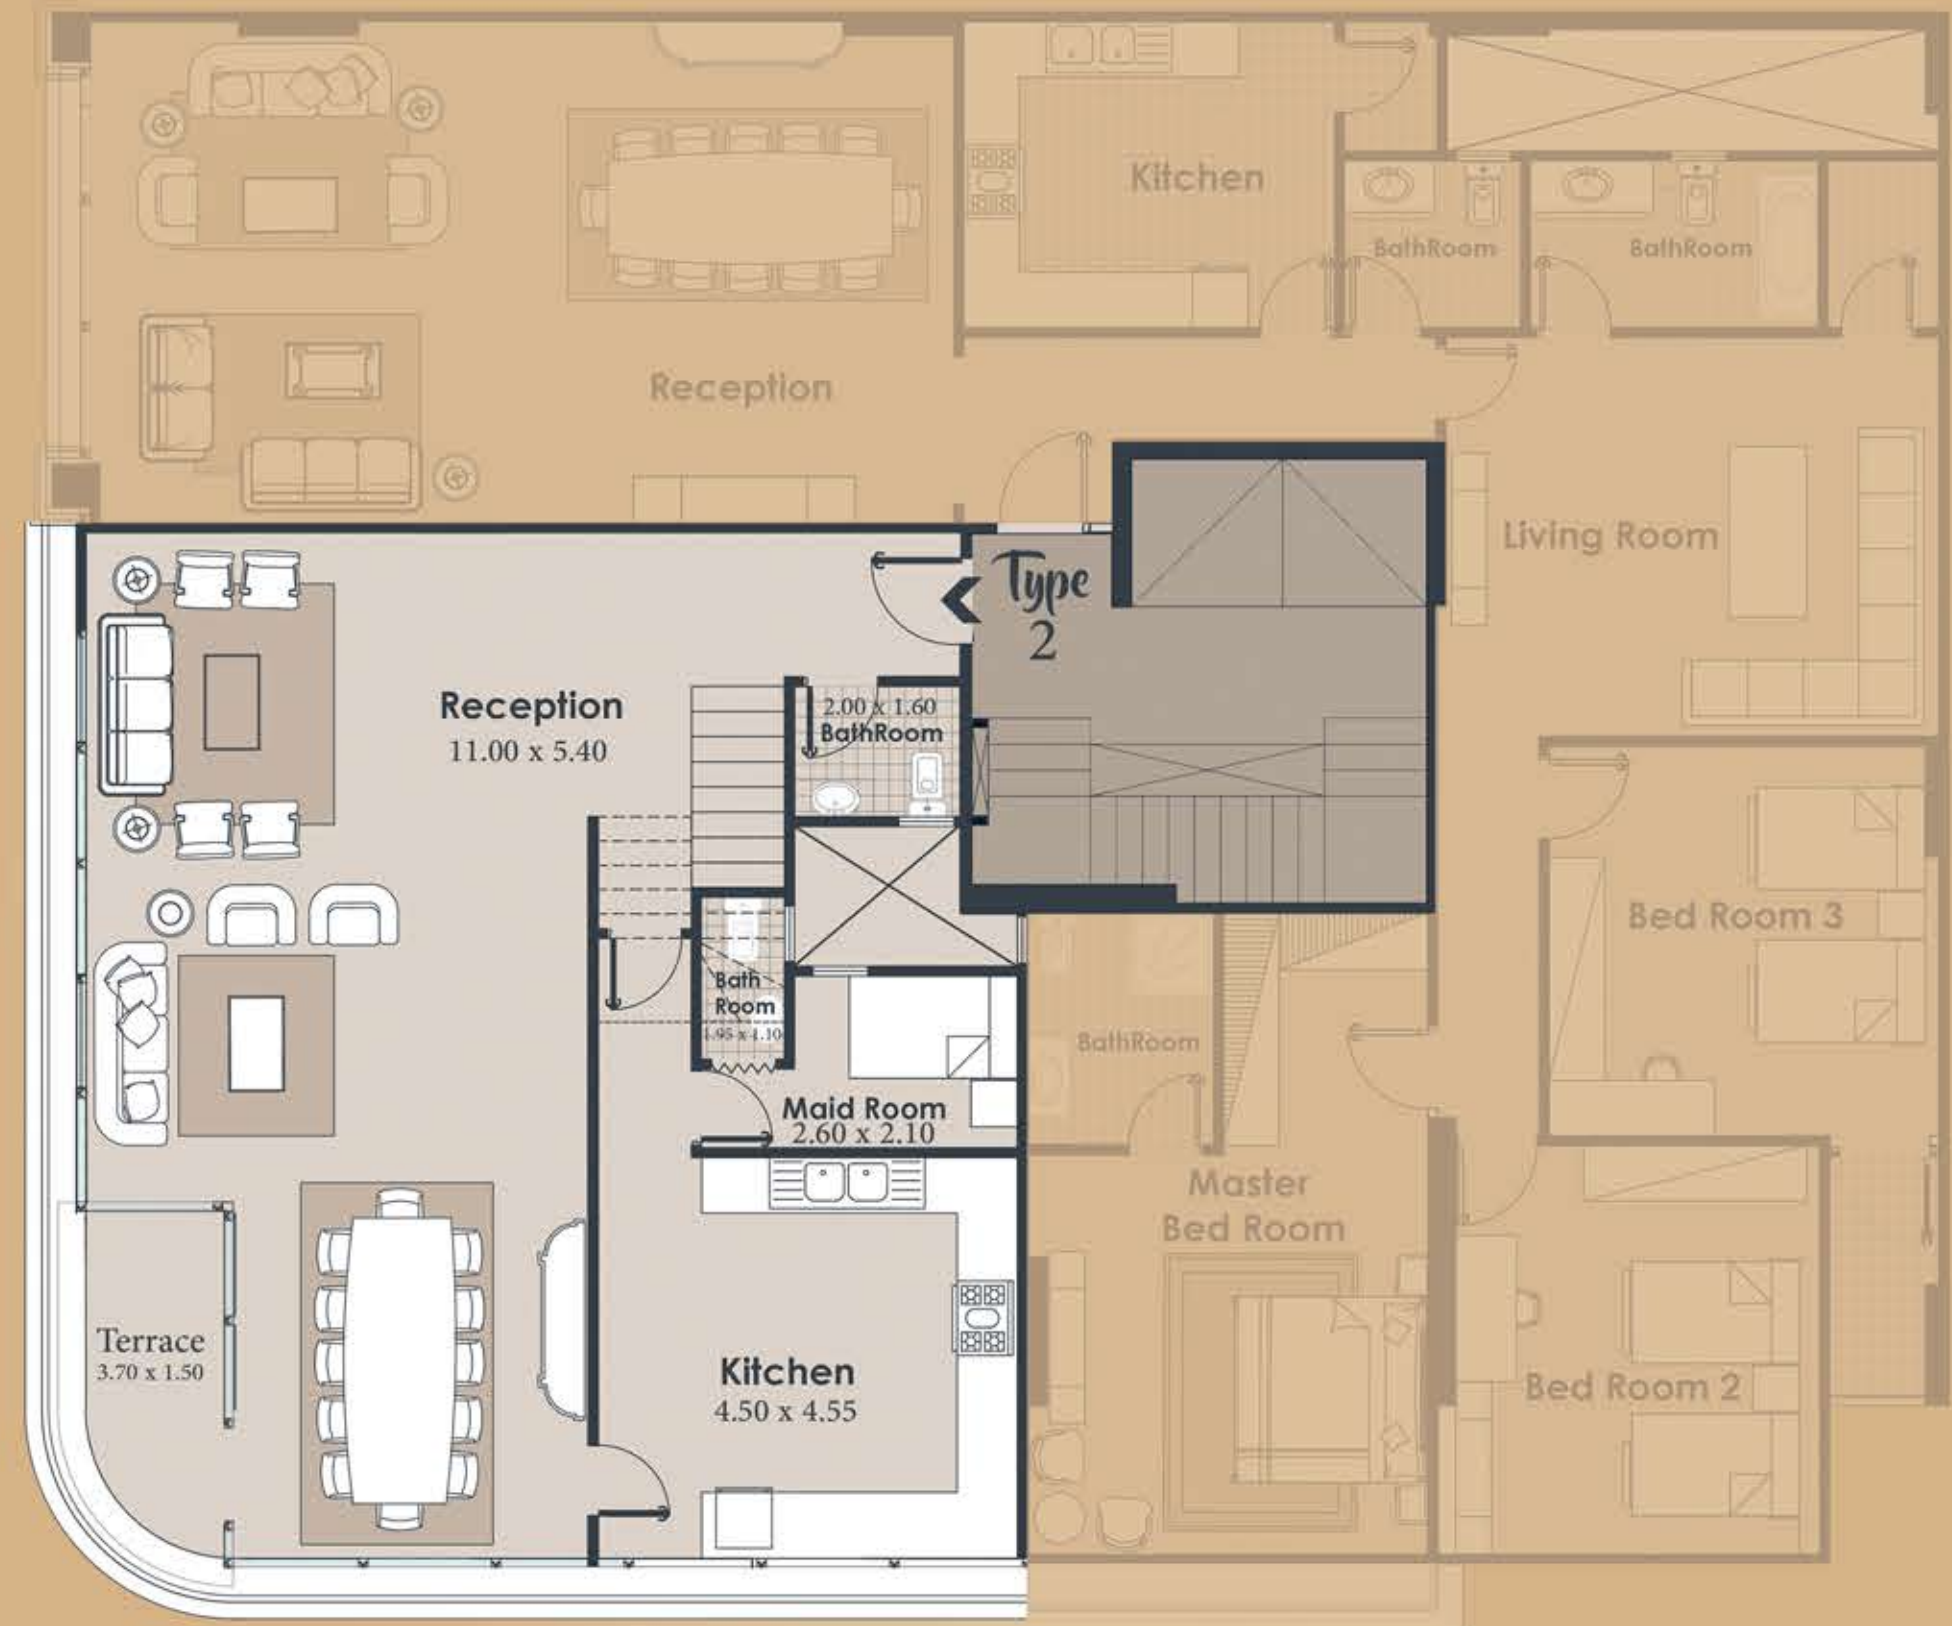

شارع سوريا

الدور الأول

Duplex
First floor

2.00 x 1.60
3.70 x 1.50

• حمام ضيوف
• تراس

11.00 x 5.40
4.50 x 4.55
2.60 x 2.10
1.95 x 1.10

• ريسپيشن
• مطبخ
• غرفة 1
• حمام 1

Type
2