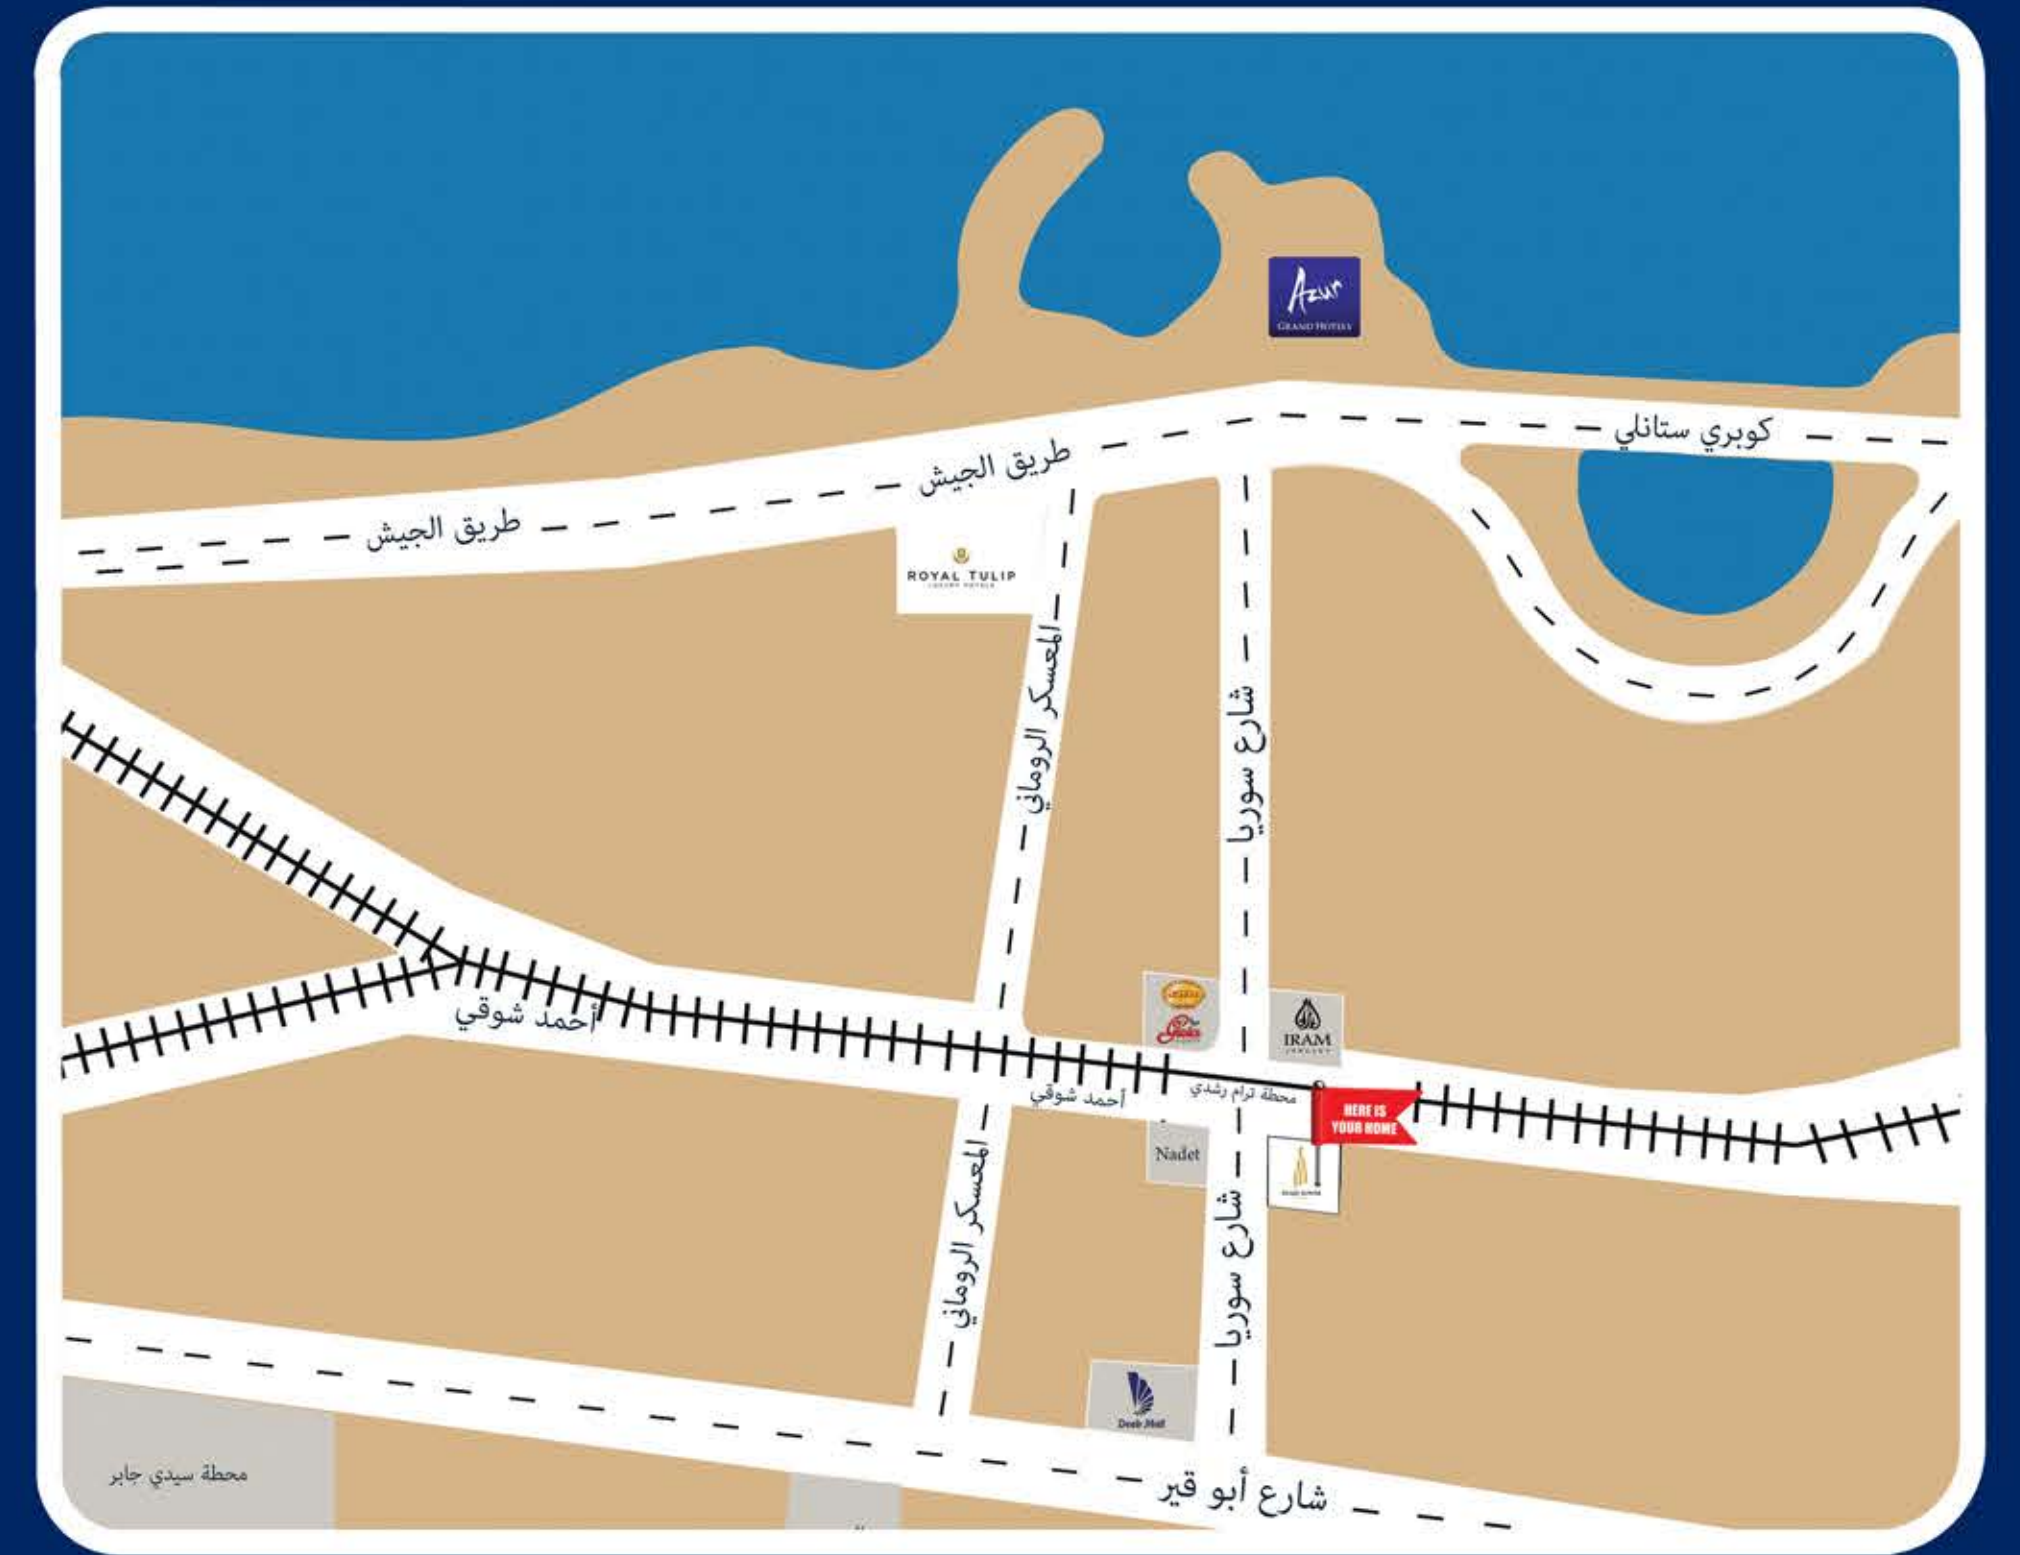

Stars Tower
ROUSHDY RESIDENCE
Alexandria

GROUPE

STARS TOWER
ROSHDY

أنضم لمجموعة ستارز تاور
الآن برشدي

STARS TOWER
ROSHDY

STARS TOWER
ROSHDY

تم اختيار طراز الواجهة على الطراز الروماني العريق ليلائم عراقة و فخامة موقع رشدي و شارع سوريا فهو يعتبر من أكثر المواقع شهرة لوجوده بقلب الاسكندرية و قربه من جميع المناطق الحيوية